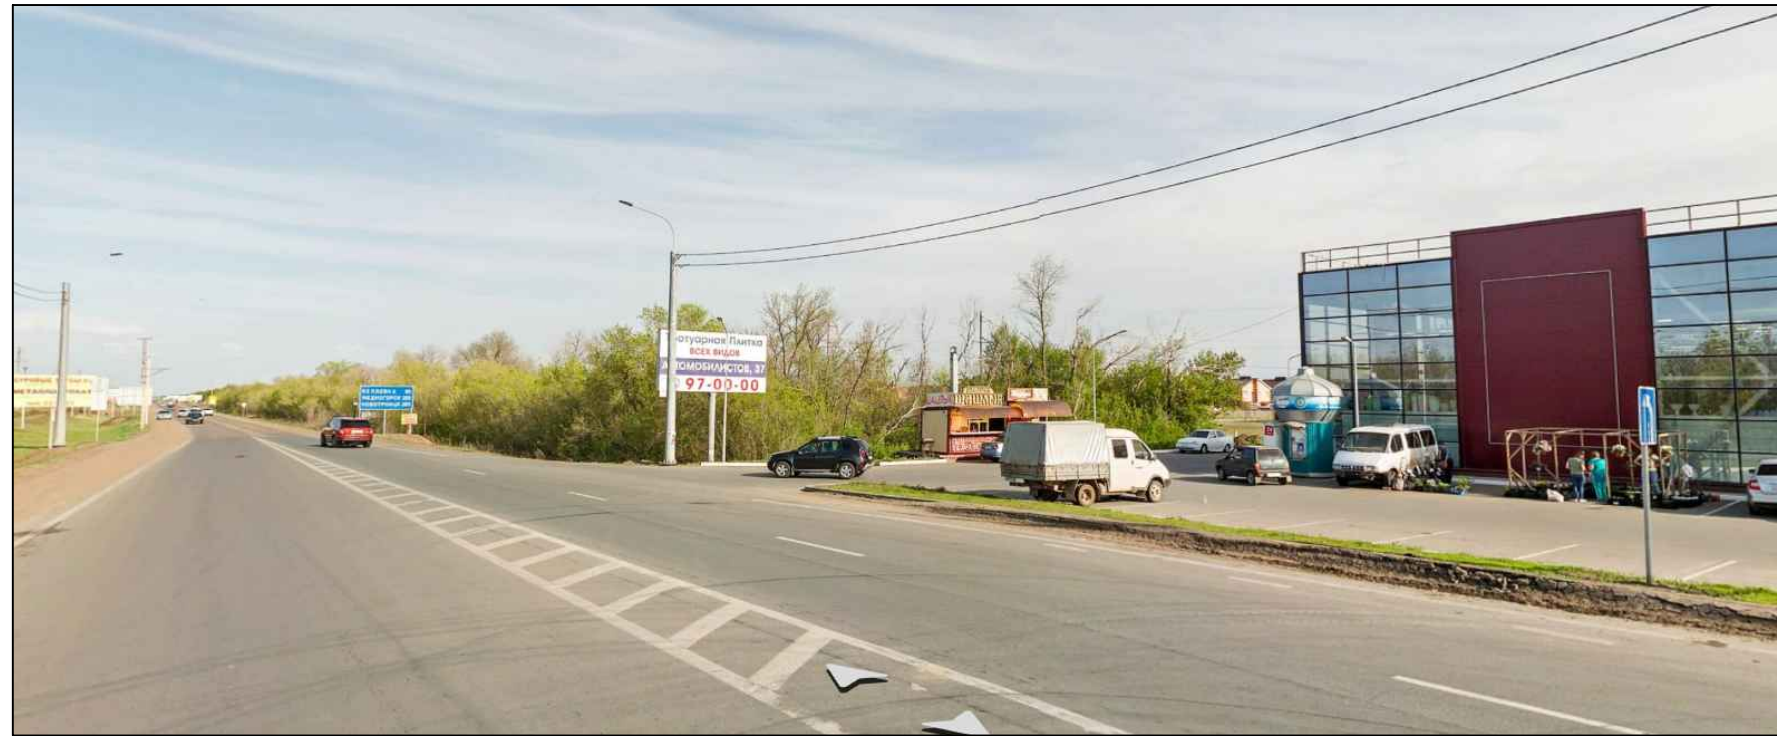

ФАСАДНОЕ РЕШЕНИЕ

Торговое здание по адресу: Оренбургская область,
Оренбургский район, с. Ивановка, Беляевское шоссе

г. Оренбург 2020г.

						Торговое здание по адресу: Оренбургская область, Оренбургский район, с. Ивановка, Беляевское шоссе			
Изм.	Кол. уч.	Лист	№ док.	Подп.	Дата				Стадия
Разработ.		Баев				п	1		
Проверил		Еретин							
ГИП		Баев							
						Фотофиксация местности		ООО "Архстройэксперт"	

Общий вид здания по стороне оси "А"

Общий вид здания по стороне осей "Б"-"Г"

Изм.	Кол. уч.	Лист	№ док.	Подп.	Дата			
						Торговое здание по адресу: Оренбургская область, Оренбургский район, с. Ивановка, Беляевское шоссе		
Разработ.		Баев						
Проверил		Еретин				п	3	
ГИП		Баев				Общий вид здания		ООО "Архстройэксперт"

Общий вид здания по стороны осей "А" - "Б"

Общий вид здания по стороны осей "А" - "Б". Ночная подсветка.

						Торговое здание по адресу: Оренбургская область, Оренбургский район, с. Ивановка, Беляевское шоссе			
Изм.	Кол. уч.	Лист	№ док.	Подп.	Дата				Стадия
Разработ.	Баев					П	4		
Проверил	Еретин								
ГИП	Баев								
						Общий вид здания. Ночная подсветка		ООО "Архстройэксперт"	